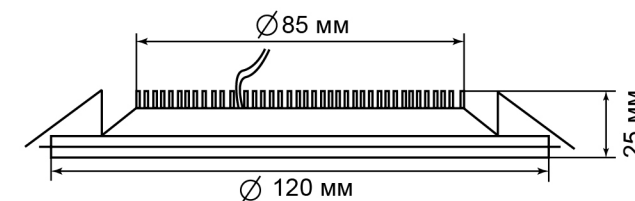

НОВИНКА
AL2550

СВЕТИЛЬНИК ВСТРАИВАЕМЫЙ

Feron
НАДЕЖНО. ВЫГОДНО. ПРАКТИЧНО

Светодиодный встраиваемый светильник Feron AL2550 с декоративной подсветкой красного цвета может использоваться для основного освещения помещения и стилистического оформления интерьера залов, баров и ресторанов, а также любых помещений с оригинальным дизайном. Поверхность светильника изготовлена из качественного матового пластика и идеально впишется в современный дизайн площадок. Светильники помогут значительно сократить эксплуатационные затраты – не только за счет экономии электричества, но и за счет продолжительного срока службы без дополнительного обслуживания.

Артикул:	27856	27857
Мощность:	8W	16W
Напряжение:	230V/50Hz	230V/50Hz
Количество светодиодов основной свет: подсветка:	16LED (5730SMD) 24LED (3528SMD)	32LED(5730SMD) 48LED (3528SMD)
Цвет свечения основной:	белый (4000K)	белый (4000K)
Цвет свечения подсветка:	красный	красный
Световой поток:	640Lm	1280Lm
Материал рассеиватель:	матовый акриловый полимер	матовый акриловый полимер
Материал корпус:	металл	металлаа
Класс защиты:	II	II
Степень защиты:	IP20	IP20

ART.27856