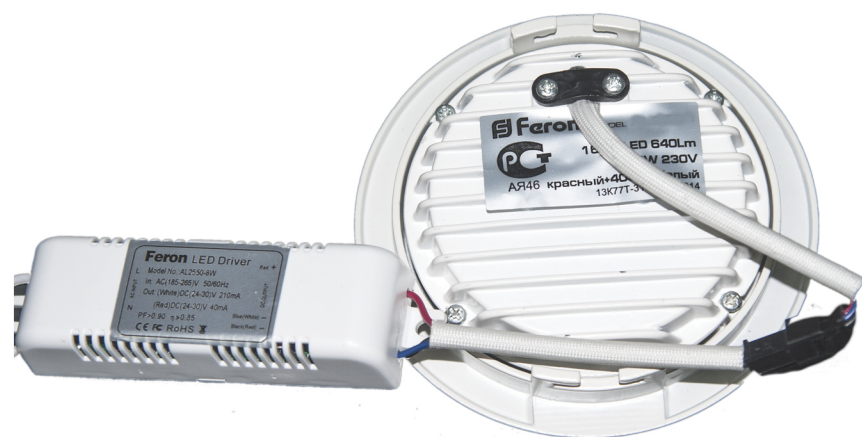

НОВИНКА
AL2550

СВЕТИЛЬНИК ВСТРАИВАЕМЫЙ

Feron
НАДЕЖНО. ВЫГОДНО. ПРАКТИЧНО

Цвет основания: белый
ART.27856

Цвет основания: белый
ART.27857

Светодиодный встраиваемый светильник Feron AL2550 с декоративной подсветкой красного цвета может использоваться для основного освещения помещения и стилистического оформления интерьера залов, баров и ресторанов, а также любых помещений с оригинальным дизайном. Поверхность светильника изготовлена из качественного матового пластика и идеально впишется в современный дизайн площадок. Светильники помогут значительно сократить эксплуатационные затраты – не только за счет экономии электричества, но и за счет продолжительного срока службы без дополнительного обслуживания.

Артикул:	27856	27857
Мощность:	8W	16W
Напряжение:	230V/50Hz	230V/50Hz
Количество светодиодов основной свет: подсветка:	16LED (5730SMD) 24LED (3528SMD)	32LED(5730SMD) 48LED (3528SMD)
Цвет свечения основной:	белый (4000K)	белый (4000K)
Цвет свечения подсветка:	красный	красный
Световой поток:	640Lm	1280Lm
Материал рассеиватель:	матовый акриловый полимер	матовый акриловый полимер
Материал корпус:	металл	металлаа
Класс защиты:	II	II
Степень защиты:	IP20	IP20