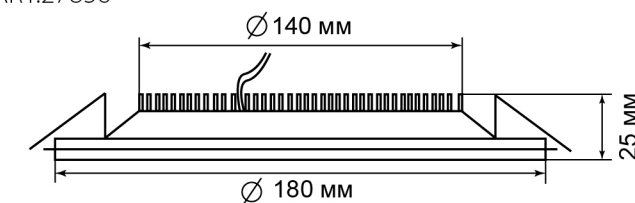

НОВИНКА
AL2550

СВЕТИЛЬНИК ВСТРАИВАЕМЫЙ

Feron
НАДЕЖНО. ВЫГОДНО. ПРАКТИЧНО

Светодиодный встраиваемый светильник Feron AL2550 с декоративной подсветкой красного цвета может использоваться для основного освещения помещения и стилистического оформления интерьера залов, баров и ресторанов, а также любых помещений с оригинальным дизайном. Поверхность светильника изготовлена из качественного матового пластика и идеально впишется в современный дизайн площадок. Светильники помогут значительно сократить эксплуатационные затраты – не только за счет экономии электричества, но и за счет продолжительного срока службы без дополнительного обслуживания.

Артикул:	27856	27857
Мощность:	8W	16W
Напряжение:	230V/50Hz	230V/50Hz
Количество светодиодов основной свет: подсветка:	16LED (5730SMD) 24LED (3528SMD)	32LED(5730SMD) 48LED (3528SMD)
Цвет свечения основной:	белый (4000K)	белый (4000K)
Цвет свечения подсветка:	красный	красный
Световой поток:	640Lm	1280Lm
Материал рассеиватель:	матовый акриловый полимер	матовый акриловый полимер
Материал корпус:	металл	металлаа
Класс защиты:	II	II
Степень защиты:	IP20	IP20

ART.27857