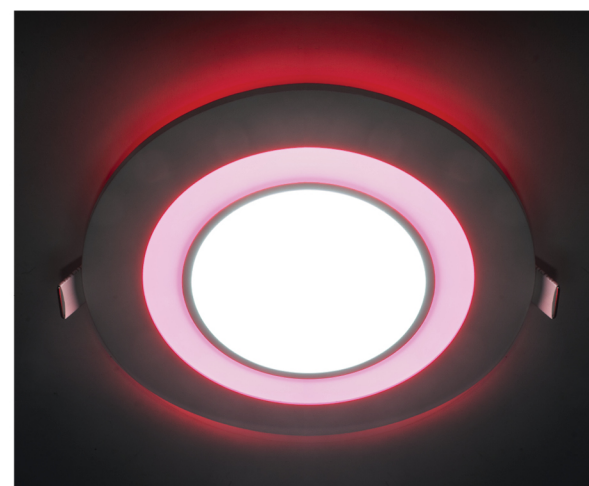

НОВИНКА
AL2550

СВЕТИЛЬНИК ВСТРАИВАЕМЫЙ

Feron
НАДЕЖНО. ВЫГОДНО. ПРАКТИЧНО

Светодиодный встраиваемый светильник Feron AL2550 с декоративной подсветкой красного цвета может использоваться для основного освещения помещения и стилистического оформления интерьера залов, баров и ресторанов, а также любых помещений с оригинальным дизайном. Поверхность светильника изготовлена из качественного матового пластика и идеально впишется в современный дизайн площадок. Светильники помогут значительно сократить эксплуатационные затраты – не только за счет экономии электричества, но и за счет продолжительного срока службы без дополнительного обслуживания.

Артикул:	27856	27857
Мощность:	8W	16W
Напряжение:	230V/50Hz	230V/50Hz
Количество светодиодов основной свет: подсветка:	16LED (5730SMD) 24LED (3528SMD)	32LED(5730SMD) 48LED (3528SMD)
Цвет свечения основной:	белый (4000K)	белый (4000K)
Цвет свечения подсветка:	красный	красный
Световой поток:	640Lm	1280Lm
Материал рассеиватель:	матовый акриловый полимер	матовый акриловый полимер
Материал корпус:	металл	металлаа
Класс защиты:	II	II
Степень защиты:	IP20	IP20

ART.27856